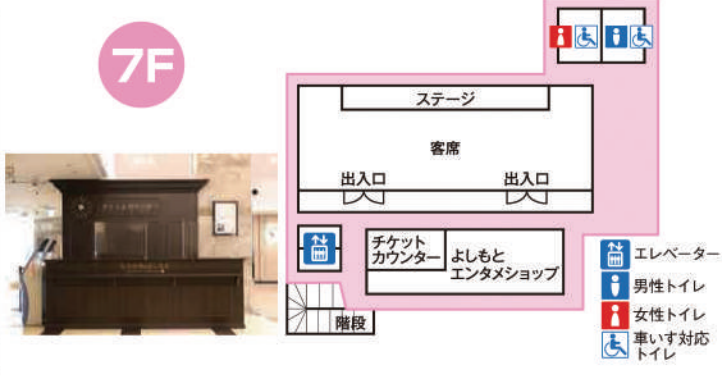

館内のご案内

客席数 458席
立ち見 42名
(定員500名)

モニター	ステージ	モニター
裏いすスペース	A 10 11 12 13 14 15 16 17 18 19 20 21 B 10 11 12 13 14 15 16 17 18 19 20 21 C 10 11 12 13 14 15 16 17 18 19 20 21 D 10 11 12 13 14 15 16 17 18 19 20 21 E 10 11 12 13 14 15 16 17 18 19 20 21 F 10 11 12 13 14 15 16 17 18 19 20 21 G 10 11 12 13 14 15 16 17 18 19 20 21 H 10 11 12 13 14 15 16 17 18 19 20 21 I 10 11 12 13 14 15 16 17 18 19 20 21 J 10 11 12 13 14 15 16 17 18 19 20 21 K 10 11 12 13 14 15 16 17 18 19 20 21 L 10 11 12 13 14 15 16 17 18 19 20 21 M 10 11 12 13 14 15 16 17 18 19 20 21 N 10 11 12 13 14 15 16 17 18 19 20 21 O 10 11 12 13 14 15 16 17 18 19 20 21 P 10 11 12 13 14 15 16 17 18 19 20 21	裏いすスペース
立ち見スペース	出入口	立ち見スペース

フロアガイド

団体・貸切予約の注意事項

- ・団体様の途中入場及び途中退場はお断りしております。
- ・劇場内でのカメラ・ビデオ・カメラ付携帯電話での撮影は一切禁止しております。
- ・車いすご利用のお客様がいらっしゃる場合は、予めご予約時にお伝えください。
- ・なお、車いすスペースには限りがあり、上限数に達した場合はお断りさせていただきます。
- ・4歳以下で身長が110cm以下のお子様は、ひざの上での観覧であれば無料となります。
- ・劇場併設の駐車場はございません。大型バス等でご来場の場合は、都庁大型駐車場(弊館まで徒歩20分)をご案内いたします。
- ・お申込み・お問い合わせは、都庁大型駐車場まで直接お電話ください。